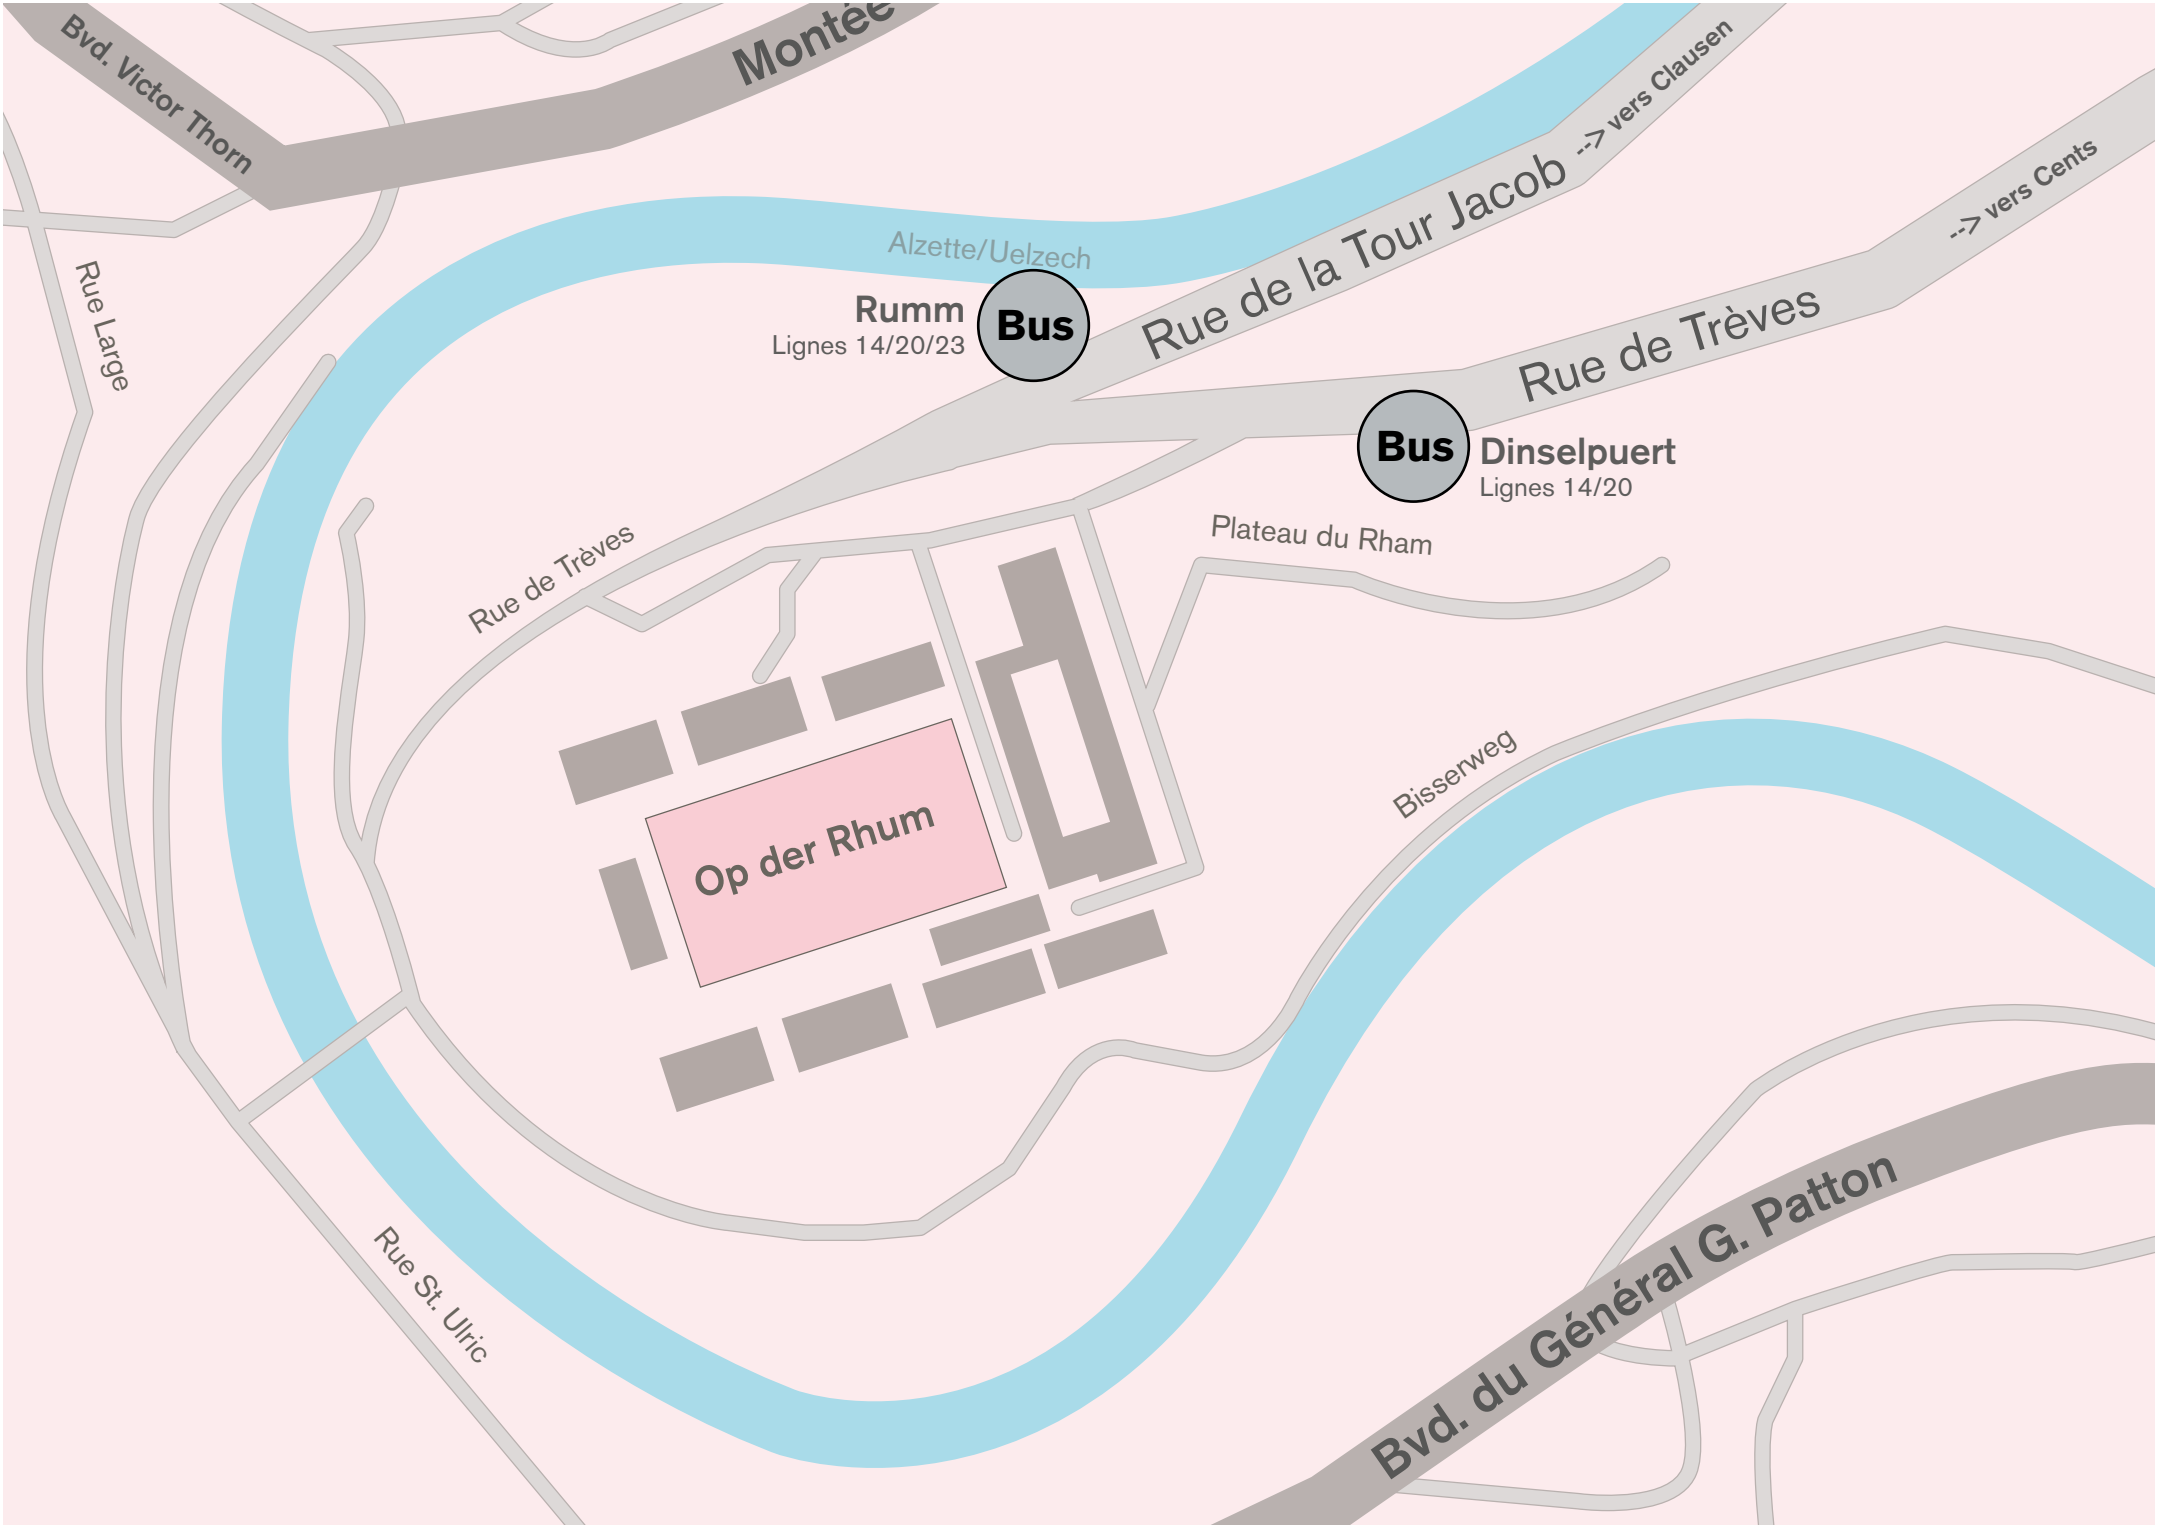

SERVIOR
Op der Rhum

1, plateau du Rham
L-2427 Luxembourg
Tél: 47 20 21 - 0
op-der-rhum@servior.lu

Bvd. Victor Thorn

Montée

Alzette/Uelzech

Rue de la Tour Jacob --> vers Clausen

Rue Large

Rumm
Lignes 14/20/23

Bus

Rue de Trèves --> vers Cents

Bus Dinselpuert
Lignes 14/20

Rue de Trèves

Plateau du Rham

Op der Rhum

Bissenweg

Rue St. Ulric

Bvd. du Général G. Patton