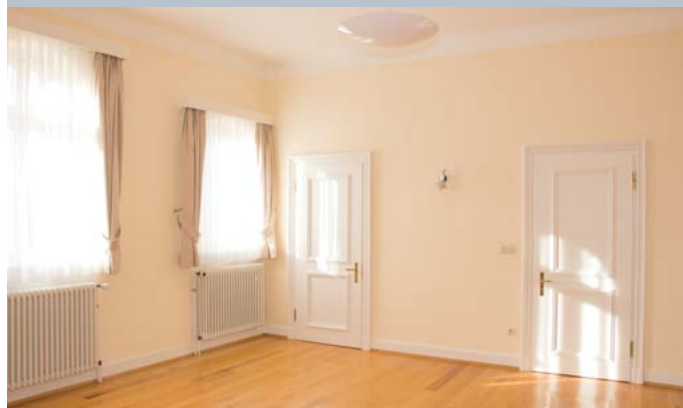

Mietpreise

Der monatliche Mietpreis (945-1.300 €) beinhaltet die Beherbergung inklusive Wasser, Strom und Heizung.

Außerdem können die Bewohner das **Mittagessen** im angrenzenden Seniorenheim „Am Park“ einnehmen, an deren **„journée découverte“** mitmachen oder die **Reinigungs-** und **Wäschedienste** in Anspruch nehmen. Diese Extraleistungen sind kostenpflichtig.

Standortvorteile

Das Haus liegt abseits der Straße zwischen Lorentzweiler und Luxemburg-Stadt.

Der angrenzende Park mit kleinem See lädt zu ausgiebigen Spaziergängen ein.

Weitere Vorteile: ein **Parkplatz** liegt direkt vor dem Haupteingang und eine **Bushaltestelle** befindet sich in unmittelbarer Nähe des Hauses. Zudem ist der Lorentzweiler **Bahnhof** bequem per Bus zu erreichen.