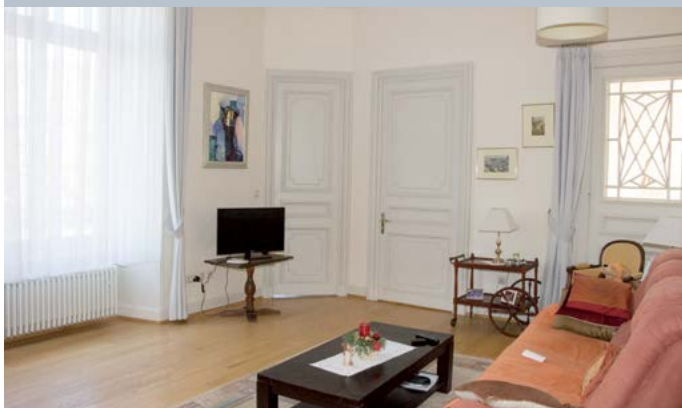

DE

SERVIOR

Den Alter liewen

Aufnahme

Tel: 46 70 13 - 2047 / - 2102
admission@servior.lu
www.servior.lu

Studios
Am Schlass
Bofferdingen

Studios

Die 8 Studios für Senioren liegen im schönen Herrenhaus des ehemaligen Bofferdinger Schlosses. Im Erdgeschoss befindet sich ein Schulungszentrum von SERVIOR.